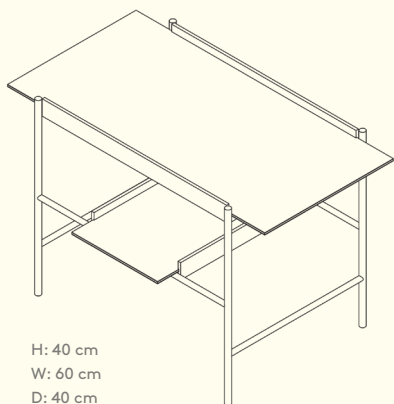

PLEASE WAIT

Design by LAURA BILDE

KANSO

tray table

to be

SEATED

PLEASE WAIT

La tablette KANSO a été conçue par le nouveau talent du design Laura Bilde.

La tablette s'inspire de l'esthétique, de l'architecture et de la culture Japonaises. Son nom provient d'un des 7 piliers du Bouddhisme qui décrit la simplicité dans la manière de vivre au quotidien.

Une simple structure en métal sert de base pour deux plateaux minimalistes en frêne couleur figue. Une fois réunis, ces éléments créent une table graphique, sculpturale et flexible d'utilisation. Utilisez KANSO comme table d'appoint où bon vous semble ou utilisez les plateaux amovibles pour le service.

H: 40 cm
W: 60 cm
D: 40 cm

PLEASE WAIT to be SEATED A/S

Showroom
Frederiksgade 1, 1. floor
DK-1265 Copenhagen K
Denmark

+45 3155 2600
sales@pleasewaittobeseated.dk
pleasewaittobeseated.dk

LAURA BILDE a été récompensée par le prix jeune talent aux Danish Design Awards en 2016. Son travail se caractérise par une simplicité où esthétique et fonctionnalités se rejoignent dans un univers sculptural