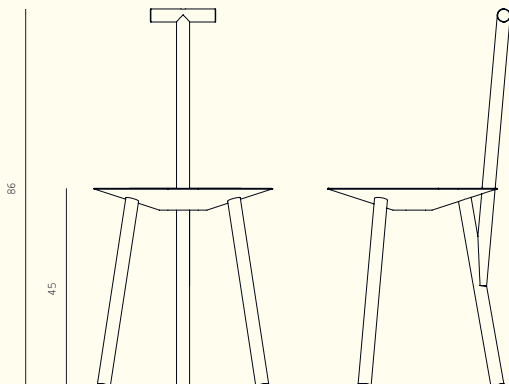

PLEASE WAIT

Design by FAYE TOOGOOD

SPADE

chair

to be

SEATED

PLEASE WAIT

La chaise SPADE rend hommage au patrimoine rural de l'Angleterre au sein duquel a grandi Faye Toogood, et où elle a effectué ses premières expériences avec les formes et les couleurs. Elle s'inspire des tabourets de traite traditionnels et de la poignée d'une pelle. Cette chaise est unique, avec des références au passé, au présent et au futur

Colours:

Frêne naturel

Bleu nuit moucheté

Rouge indien moucheté

FAYE TOOGOOD est une designer britannique avec un portfolio conséquent dans le monde du design. Ses conceptions prennent en considération son intérêt pour les matières et les expérimentations. Toutes ses pièces sont conçues en respectant la nature irrégulière des matériaux choisis. Faye Toogood est reconnue dans le monde entier pour ses contributions aux domaines de l'art et du design.